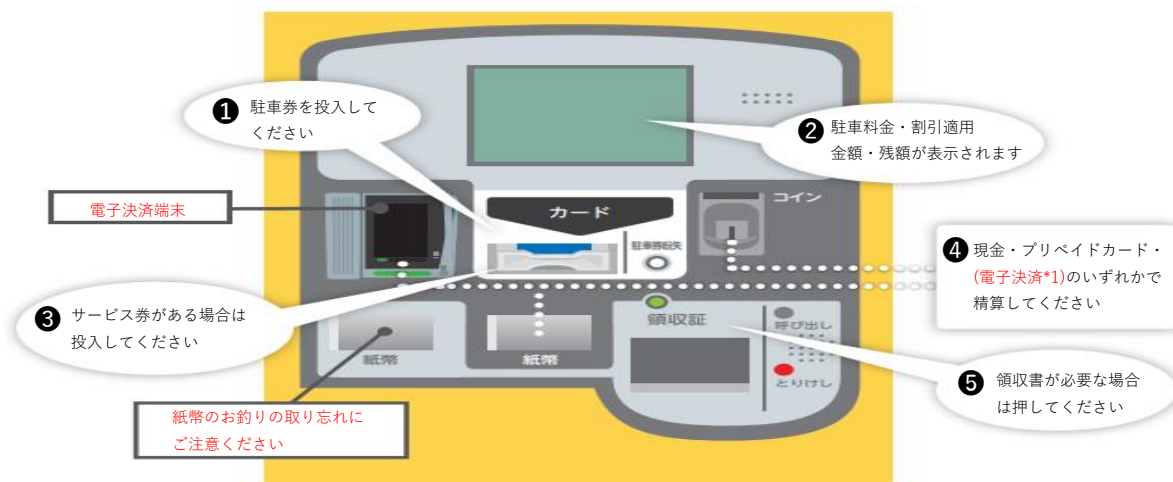

駐車料金精算のご案内

①>②>③>④>⑤の順序で操作してください

○サービス券は1枚ずつ投入してください。 ○紙幣は1枚ずつ投入してください。

○お釣り・駐車券・領収書の取り忘れにご注意してください。

○出口精算機では1万円札・5千円札・2千円札のご使用はできません。