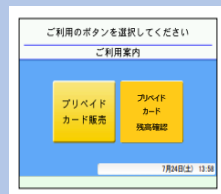

### 電子マネー

下記の図のように電子マネーカードをタッチしてください。

ご利用いただける電子マネー

交通系 - 楽天Edy - WAON  
- nanaco - ID - QUICPay

### コード決済

スマートフォンのQRコードをかざしてください。

ご利用いただけるコード決済

paypay - d払い - auPAY -  
楽天ペイ - メルペイ

## プリペイドカード購入のご案内

プリペイド販売機の前に立つと自動で受付画面に切り替わります

プリペイドカード販売の画面をタッチしてください

希望金額を選択し画面をタッチしてください

現金で精算してください  
領収書が必要な場合は領収書ボタンをタッチしてください

プリペイドカードが発行されます  
カードを抜き取ってください

- 1階エレベーター横のプリペイドカード販売機にてプリペイドカードの購入ができます。
- お釣り・プリペイドカード・領収書の取り忘れにご注意してください。
- 硬貨・紙幣は1枚ずつ投入してください。